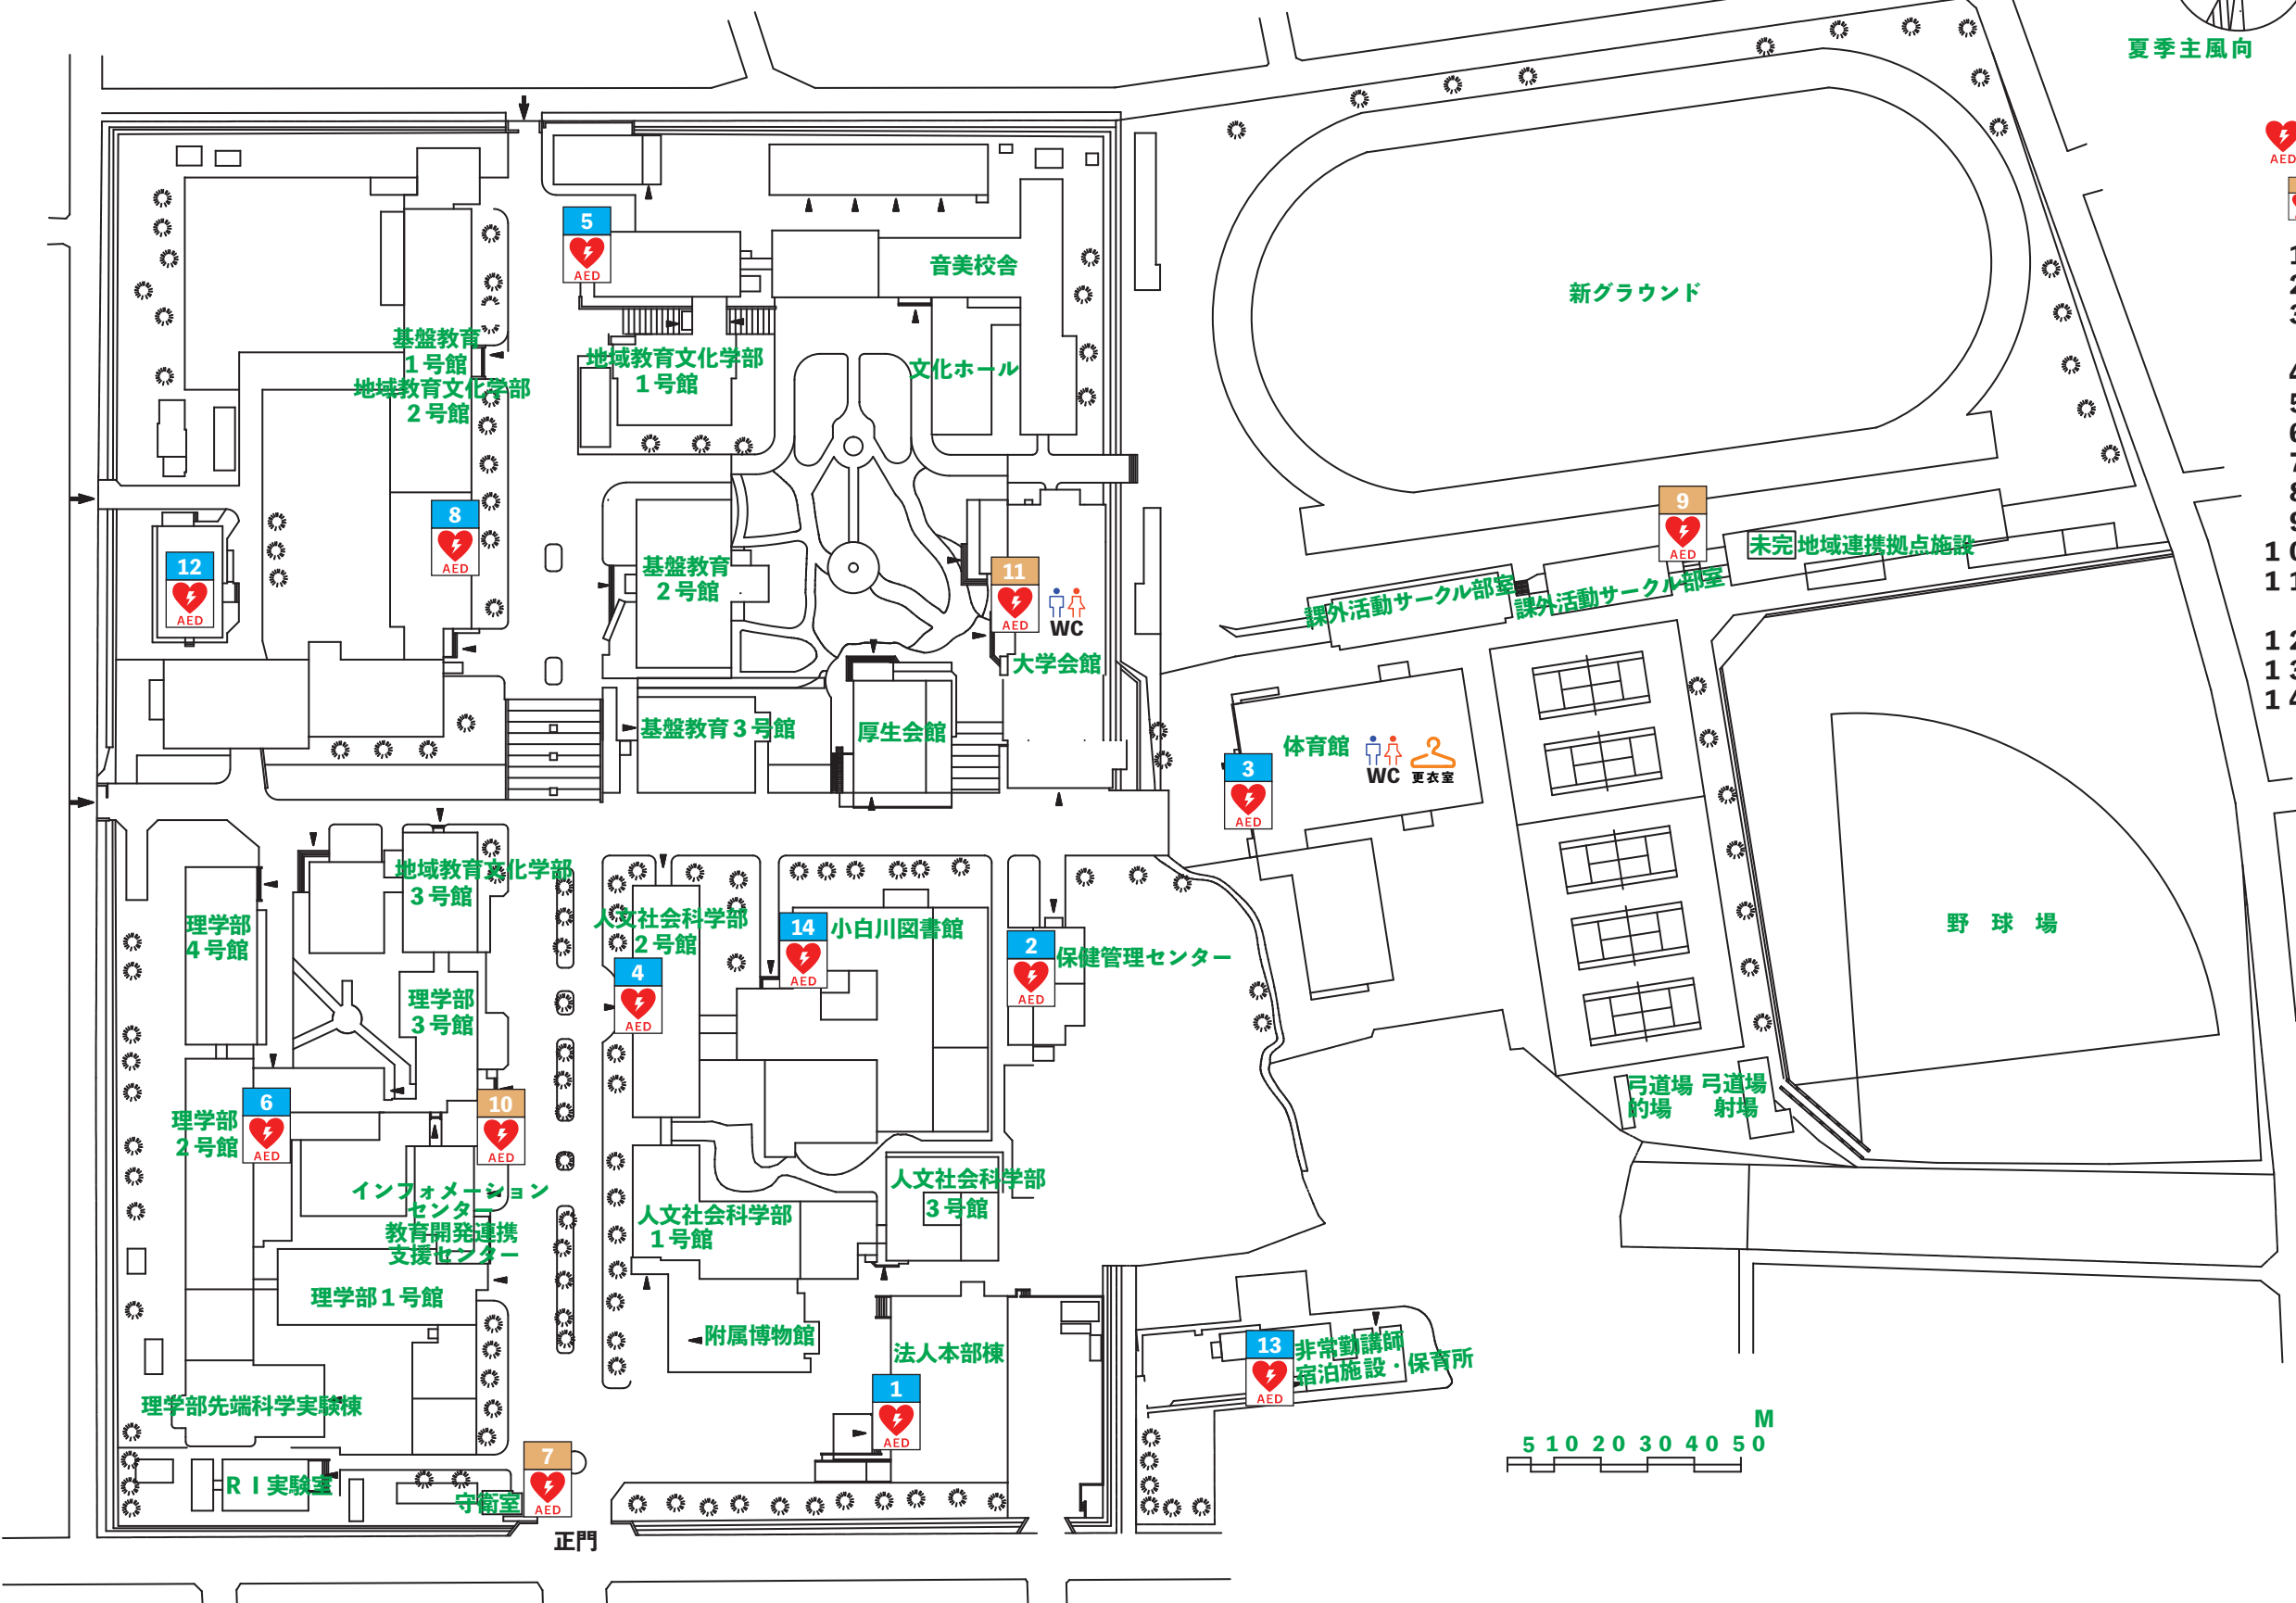

小白川キャンパス案内図

【AED設置場所】

…屋外
 …屋内

- 1 事務局棟1階ロビー (屋内)
- 2 保健管理センター1階 (屋内)
- 3 体育館1階事務室前 (屋内)
- 4 人文社会科学部2号館入口 (屋内)
- 5 地域教育文化学部1号館東通用口 (屋内)
- 6 理学部2号館3階EV前 (屋内)
- 7 守衛室前 (屋外)
- 8 基盤教育1号館西側入口 (屋内)
- 9 サークル部室南側自販機内 (屋外)
- 10 インフォメーションセンター入口 (屋外)
- 11 大学会館内入口 (屋外)
- 12 情報ネットワークセンター入口 (屋内)
- 13 保育所 (屋内)
- 14 図書館1階 (屋内)

正門